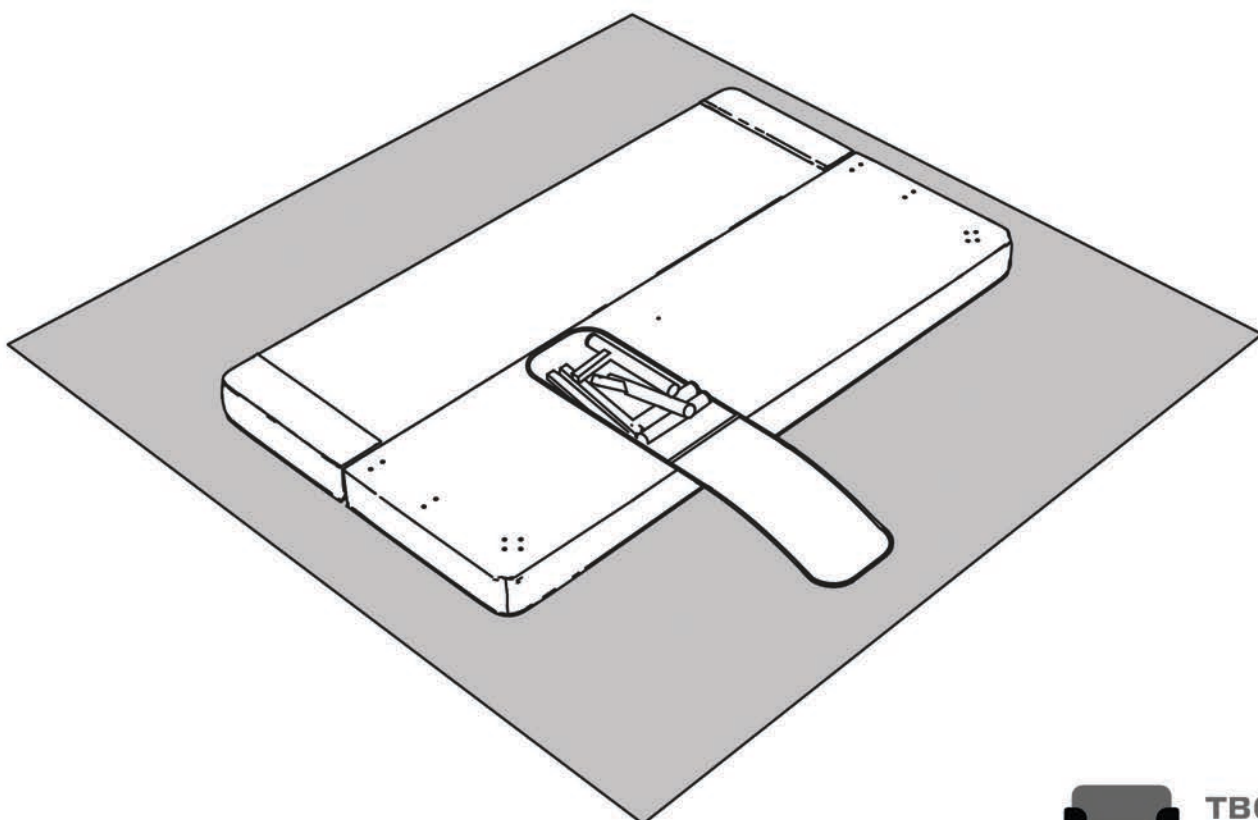

1

ТВОЙ ДИВАН
доступный комфорт