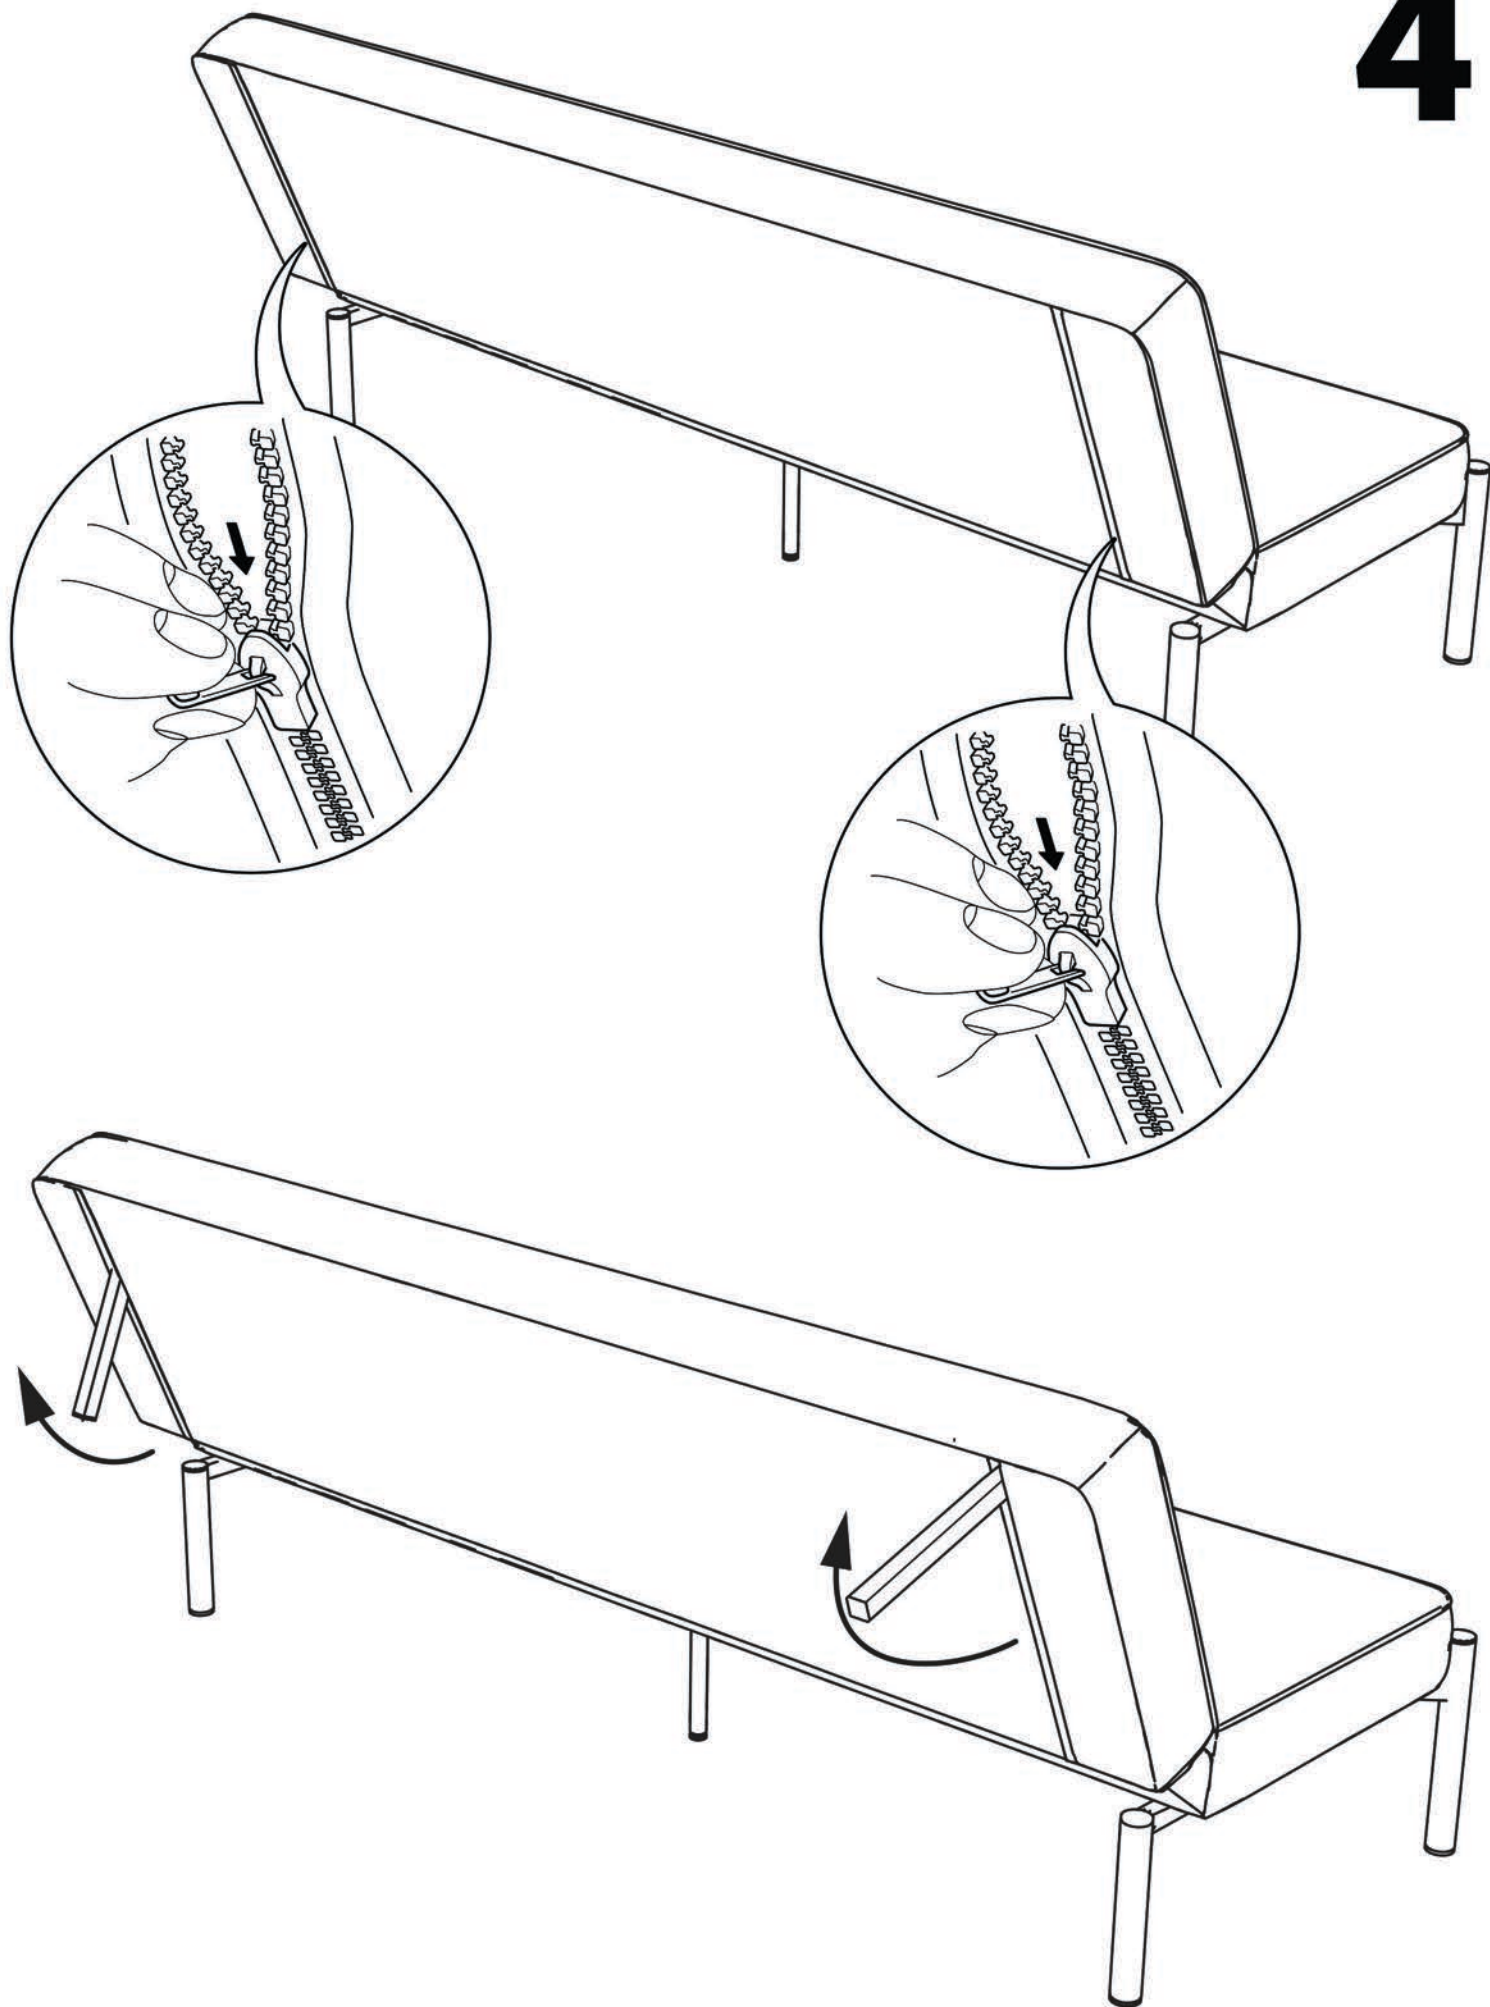

БРЕНДОН

1

M6x20

16 шт

S5

1 шт

1

ТВОЙ ДИВАН
доступный комфорт

3

3

ТВОЙ ДИВАН
доступный комфорт

5

**Запрещено использование дивана
в разложенном виде
без выдвигаемых ножек**

Правила эксплуатации

1. Осуществляйте сборку изделия в точном соответствии с инструкцией
2. Максимальная допустимая нагрузка на одно посадочное место не более 100 кг
3. Во избежание деформации каркаса распределяйте нагрузку равномерно
4. Запрещается вставать ногами на изделие, прыгать на изделии.
5. Избегайте попадания пальцев и других посторонних предметов между деталями механизма.
6. Не рекомендуется эксплуатировать изделие при влажности более 80%
7. Рекомендуется один раз в полгода проверять подтяжку болтовых и винтовых соединений (при необходимости подтягивать их)