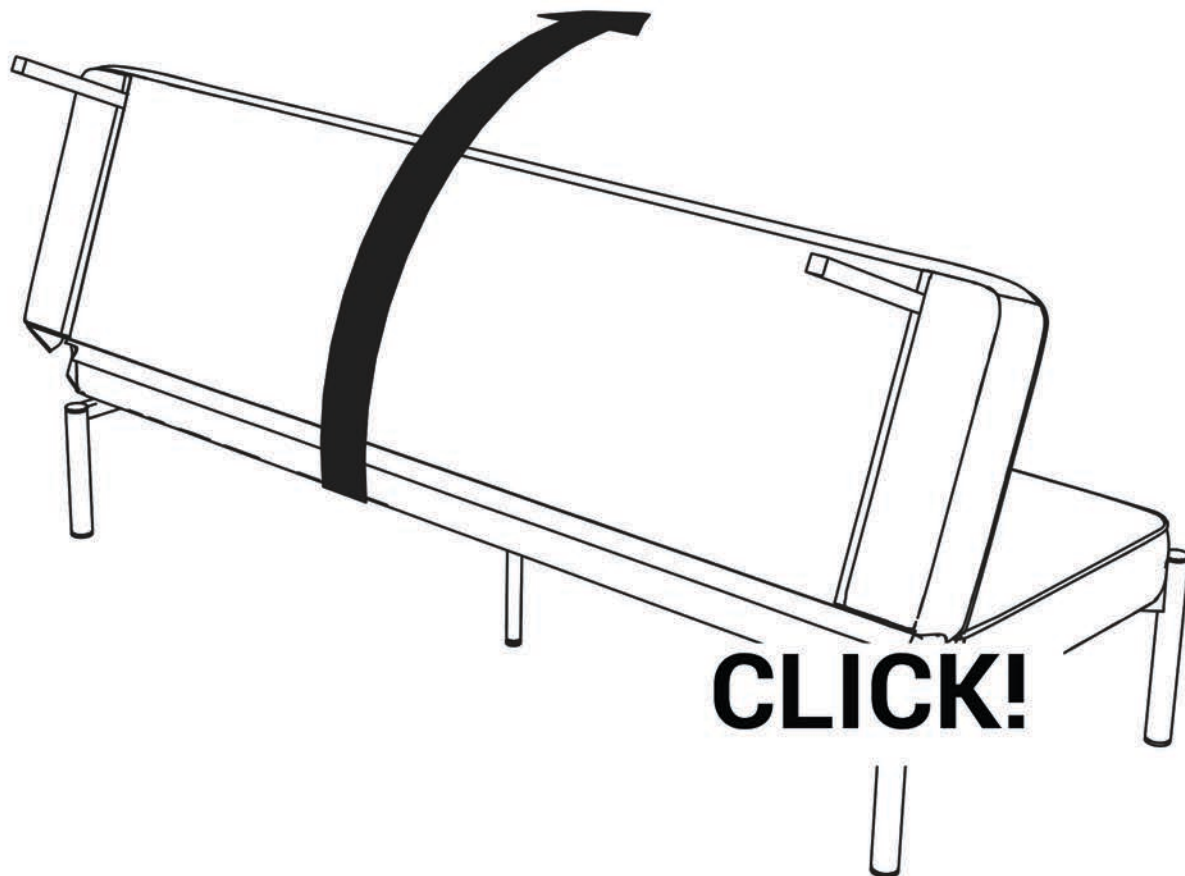

3

3

ТВОЙ ДИВАН
доступный комфорт

5

**Запрещено использование дивана
в разложенном виде
без выдвигаемых ножек**

Правила эксплуатации

1. Осуществляйте сборку изделия в точном соответствии с инструкцией
2. Максимальная допустимая нагрузка на одно посадочное место не более 100 кг
3. Во избежание деформации каркаса распределяйте нагрузку равномерно
4. Запрещается вставать ногами на изделие, прыгать на изделии.
5. Избегайте попадания пальцев и других посторонних предметов между деталями механизма.
6. Не рекомендуется эксплуатировать изделие при влажности более 80%
7. Рекомендуется один раз в полгода проверять подтяжку болтовых и винтовых соединений (при необходимости подтягивать их)