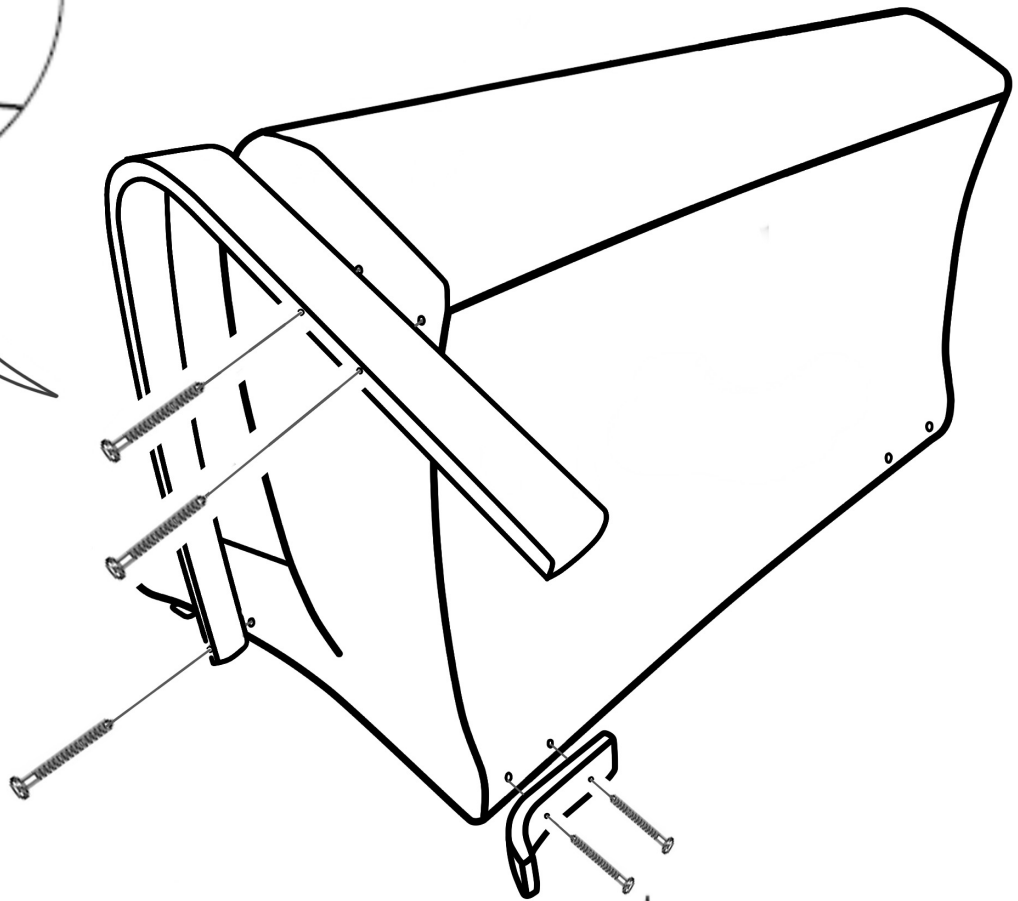

3

Правила эксплуатации

1. Осуществляйте сборку изделия в точном соответствии с инструкцией по сборке
2. Максимальная допустимая нагрузка на одно посадочное место не более 120 кг
3. Запрещается вставать ногами на изделие, прыгать на изделии.
4. Не рекомендуется эксплуатировать диван при влажности более 80%
5. Рекомендуется один раз в полгода проверять подтяжку болтовых и винтовых соединений (при необходимости подтягивать их)